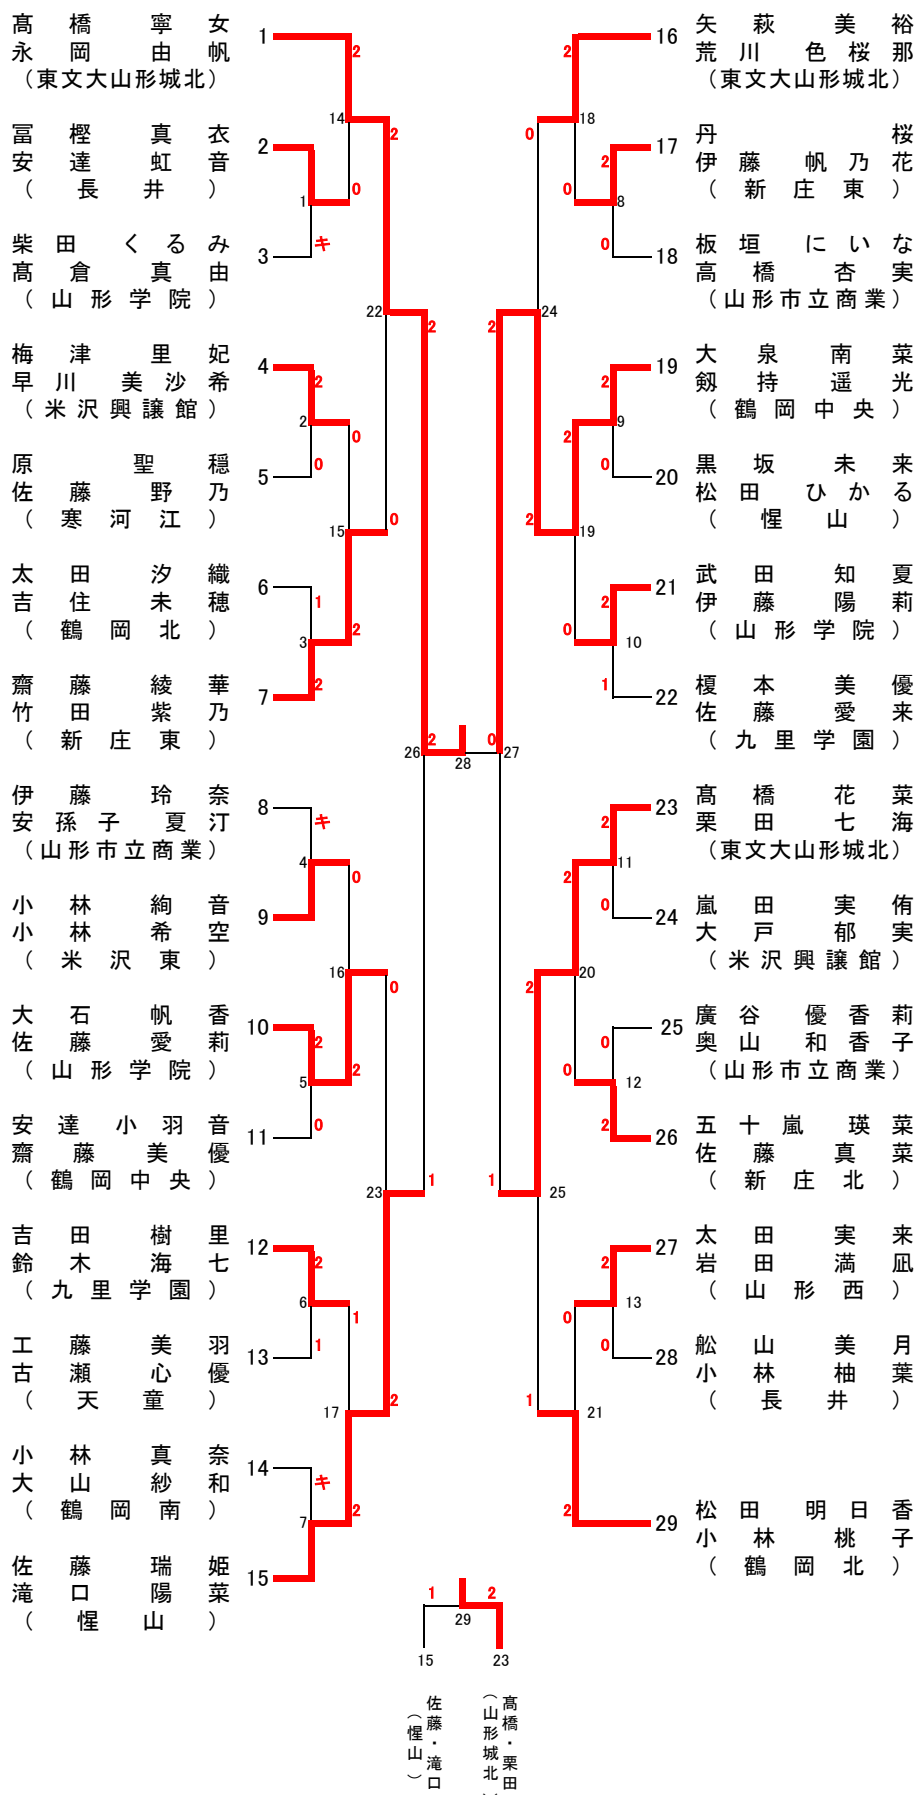

女子ダブルス(GD-29)

男子シングルス(BS-28)

女子シングルス(GS-30)