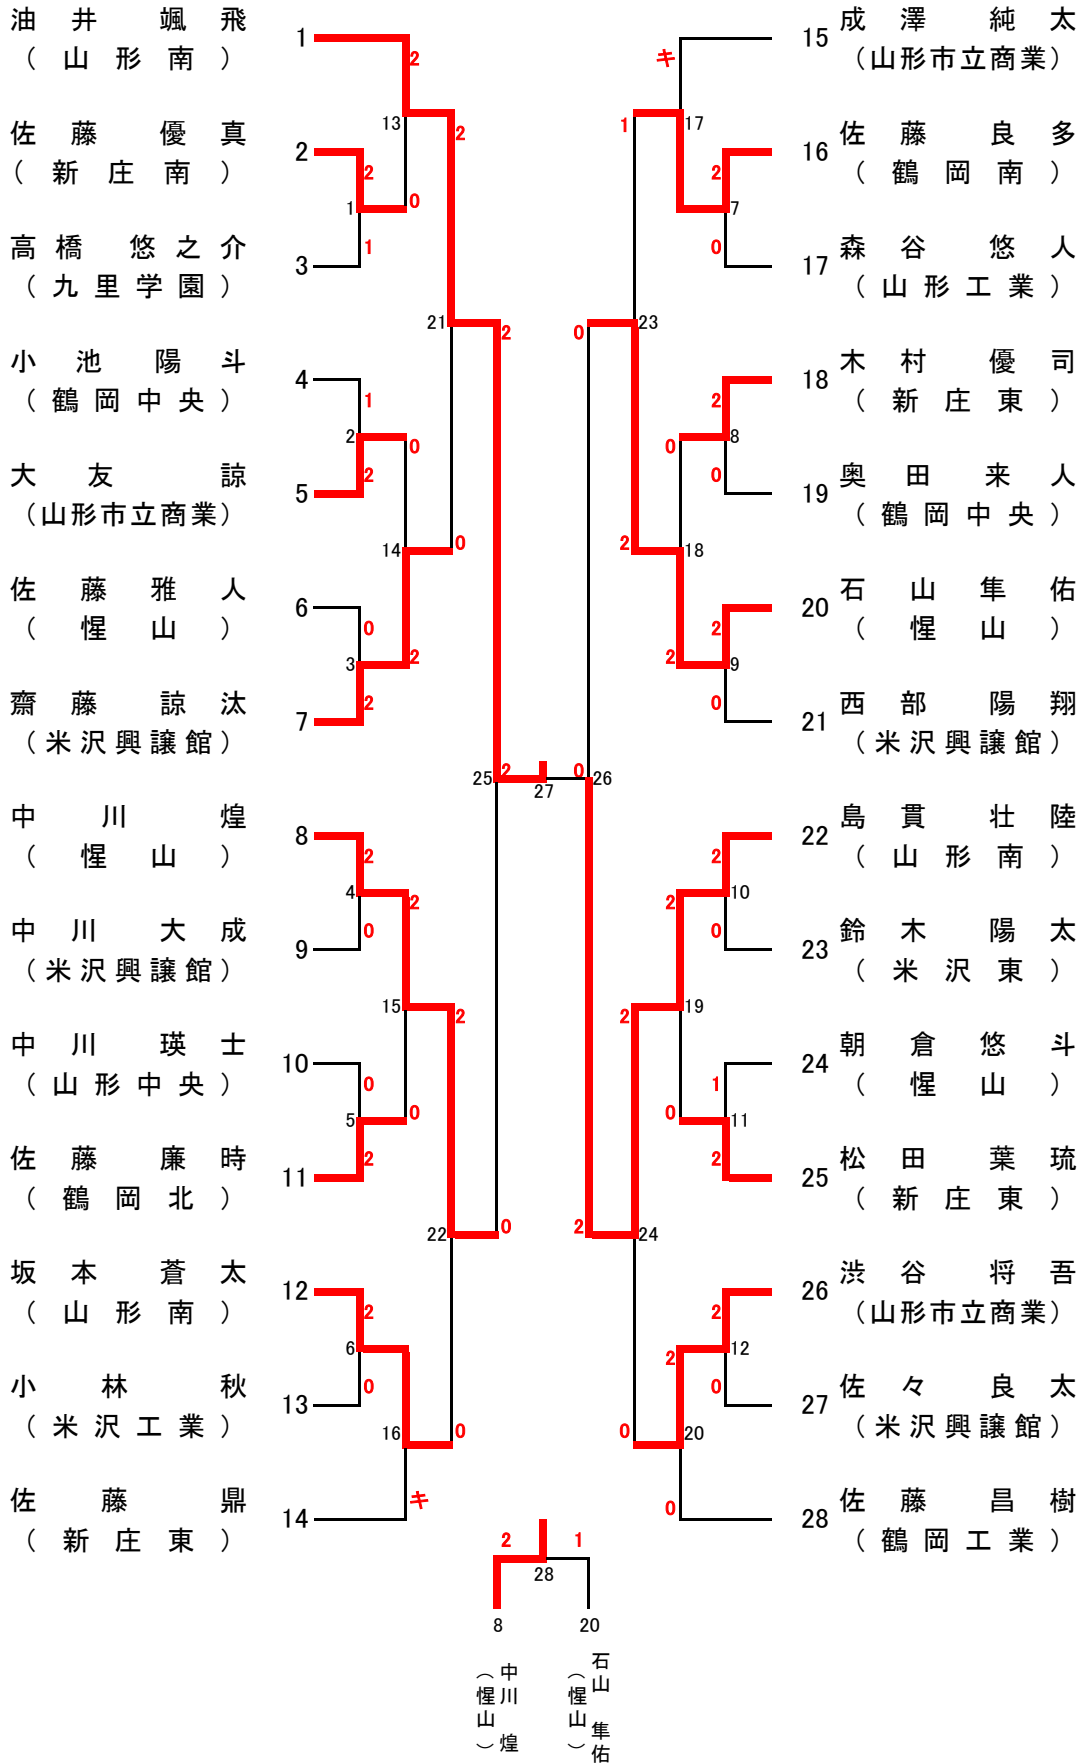

女子ダブルス(GD-29)

男子シングルス(BS-28)

女子シングルス(GS-30)